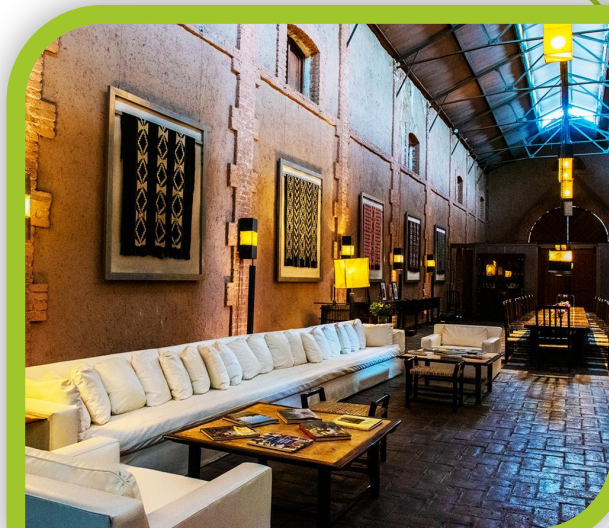

INFORMAÇÃO ADICIONAL

Dias de saída: Segundas, Quartas, Sextas feiras.

Duração: 8 horas.

Horário de saída: desde às 09:30 am voltando às 5:00 pm aproximadamente.

Pick up: Dentro do raio urbano da cidade

A excursão se realiza com um mínimo de 2 passageiros.

Vinícolas sujeitas a disponibilidade e mudanças sem aviso prévio.